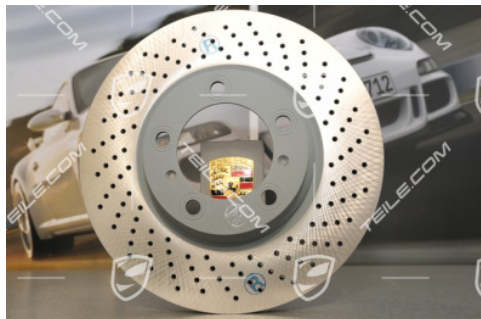

Tarcza hamulcowa, Turbo / C4S, R

 **TEILE.COM** > Porsche 911 > 996 > Koła, hamulce > 602-00 Hamulce przednie

Szczegóły produktu

Numer artykułu: 99635141004

Producent: Oryginalne części Porsche

Stan: **nowy**
Nowy artykuł, nieużywany i nieuszkodzony

Przeznaczone do: Porsche 911 > Model 996, 1998-2005
Porsche 911 > Model 997, 2004-2011

Strona: Prawa

Strona:

Cena producenta: ~~535,03 €~~
(netto :434,98 €)

Rabat: 5%

Dostępność: **wysyłka za 3-7 dni***
*jeżeli towar jest dostępny u producenta

Cena: 508,27 €
(netto:413,23 €)

Opis produktu

Porsche Tarcza hamulcowa przednia , 996 Turbo/4S i 997 C2S / C4S / GTS / C4GTS, R

Galeria produktu