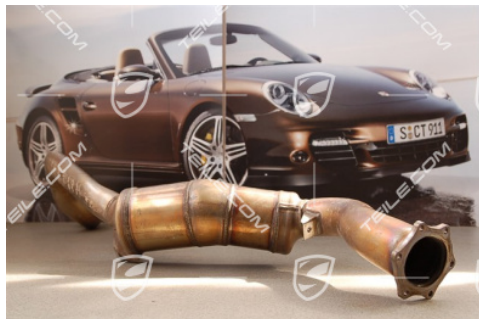

Rura wydechowa z katalizatorem, cyl. 1-4, Turbo, R

 **TEILE.COM** > Porsche Panamera > 970 > Układ paliwowy i wydechowy > 202-00 Układ wydechowy, Turbo

Szczegóły produktu

Numer artykułu: 97011335075

Stan: **używany**

Przeznaczone do: Porsche Panamera, 2010-dzisiaj

Strona: Prawa

Cena producenta: ~~1.966,47 €~~
(netto :1.598,76 €)

Rabat: **50%**

Dostępność: **dostępność na zapytanie**

Cena: 983,24 €
(netto:799,38 €)

Opis produktu

Rura wydechowa z katalizatorem, cyl. 1-4, Turbo, R

Galeria produktu