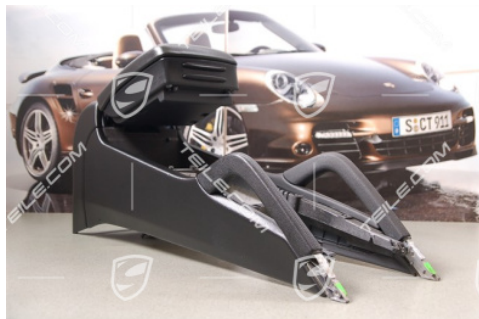

Konsola środkowa, czarna

 **TEILE.COM** > Porsche Cayenne > 955 > Części karoseryjne > 809-15 Konsola środkowa

Szczegóły produktu

Numer artykułu: 955553243005Q2

Stan: **używany**

Przeznaczone do: Porsche Cayenne, 2007-2010

Kolor: schwarz

Cena producenta: ~~862,76 €~~
(netto :701,43 €)

Rabat: **50%**

Dostępność: **dostępność na zapytanie**

Cena: **431,40 €**
(netto:350,73 €)

Opis produktu

Konsola środkowa, czarna

Galeria produktu