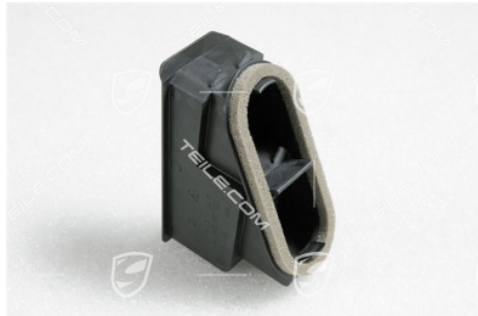

Wasserschutz, R

 **TEILE.COM** > Porsche 911 > 996 > Karosserieteile > 801-55 Seitenteil, Seitenschweller

Produktdetails

Artikelnummer:	99657231200
Zustand:	Neu
Geeignet für:	Porsche 911 > Modell 996, 1998-2005
Seite:	Rechts
Herstellerpreis:	37,82 € (netto :31,78 €)
Rabatt:	5%
Verfügbarkeit:	Versandfertig
Preis:	35,94 € (netto:30,20 €)

Produktbeschreibung

Wasserschutz, R