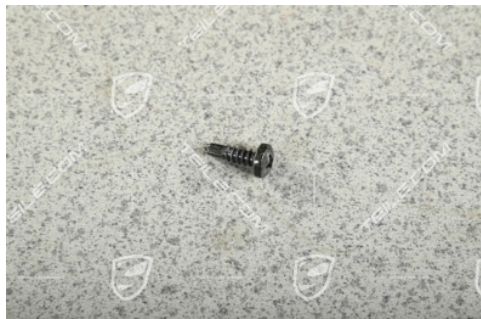

Schraube

 **TEILE.COM** > 968 > Karosserieteile > 811-07 Verdeckgestell

Produktdetails

Artikelnummer:	94150484410
Zustand:	Neu
Geeignet für:	Porsche 944, 1989-1991 Porsche 968, 1992-1995
Herstellerpreis:	1,08 € (netto :0,91 €)
Rabatt:	6%
Verfügbarkeit:	Versandfertig
Preis:	1,02 € (netto:0,86 €)

Produktbeschreibung

Schraube