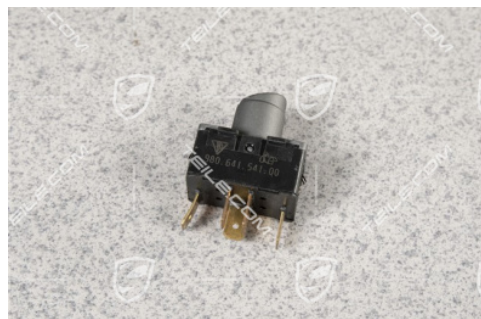

## Nebelschlusslichtschalter

 **TEILE.COM** > Carrera GT > Beleuchtung, Elektrik > 903-05 Schalter von Mittelkonsole

### Produktdetails

Artikelnummer: 98061354100

Hersteller: Porsche Originalteile

Zustand: **Neu**  
Neu: neuer, unbenutzter und unbeschädigter Artikel

Geeignet für: Porsche Carrera GT, 2004-2006

Seite:

Herstellerpreis: 367,12 €  
(netto :308,50 €)

### Produktbeschreibung

Porsche Carrera GT 980 Nebelschlusslichtschalter.