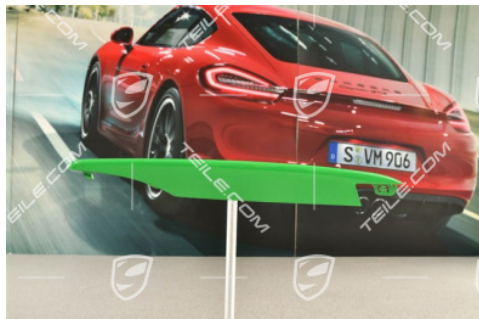

Lamelle für Rahmen, Luftauslass, Unten, R

 **TEILE.COM** > Porsche 911 > 991 > Karosserieteile > 802-07 Stoßstange hinten, Turbo

Produktdetails

Artikelnummer:	99150586600G2X
Zustand:	Gebraucht
Geeignet für:	Porsche 911 > Modell 991, 2017-2019
Seite:	Rechts
Herstellerpreis:	73,22 € (netto :61,53 €)
Rabatt:	50%
Verfügbarkeit:	Verfügbarkeit auf Anfrage
Preis:	36,62 € (netto:30,77 €)

Produktbeschreibung

Lamelle für Rahmen, Luftauslass, Unten, R

Galeria produktu